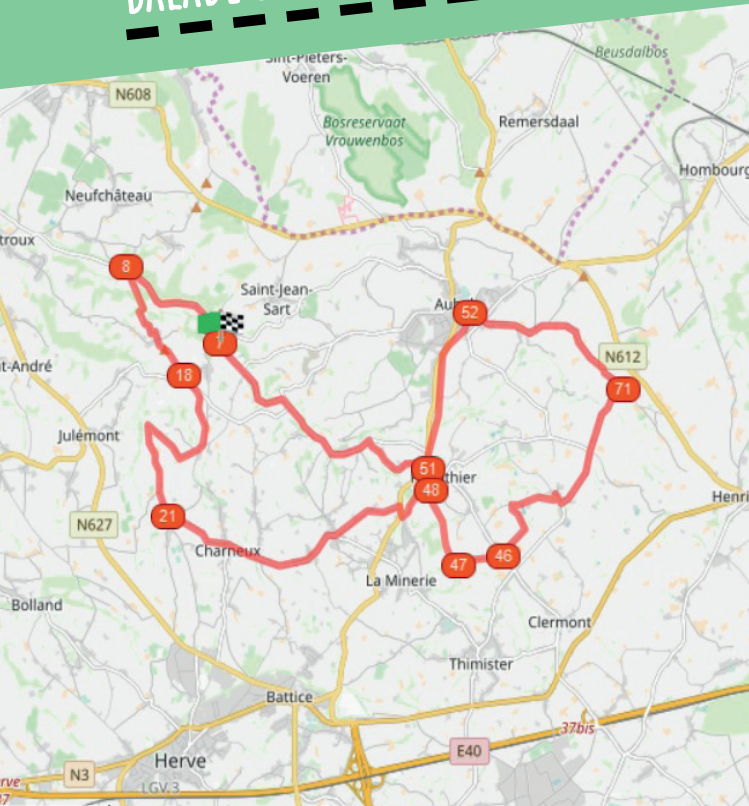

BALADE DE LA VAL-DIEU TRIPLE #31KM

Départ : Abbaye du Val-Dieu, 4880 AUBEL

Suivre les points-nœuds suivants :

DIFFICULTÉ : DIFFICILE - DÉNIVELÉ : 425M

POINTSNOEUDS-PROVINCEDELIEGE.BE

 POINTSNOEUDS.PROVINCEDELIEGE

Les balades vélo de l'Abbaye du Val-Dieu

BALADE DE LA VAL-DIEU TRIPLE #31KM

RÉSEAU

POINTS-ŒUFS

Province de Liège

POINTSŒUFS-PROVINCEDELIEGE.BE

POINTSŒUFS.PROVINCEDELIEGE